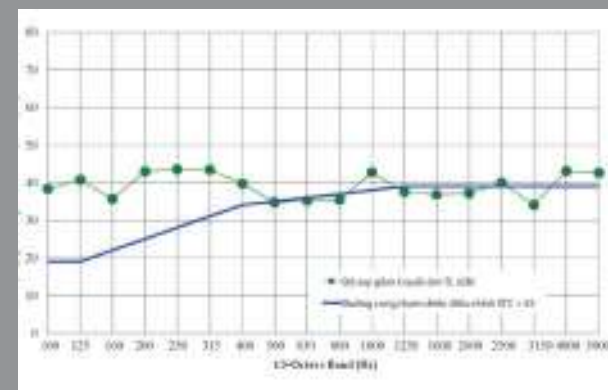

VIỆN KỸ THUẬT VÀ CÔNG NGHỆ XÂY DỰNG
VIỆN KỸ THUẬT VÀ CÔNG NGHỆ XÂY DỰNG
VIỆN KỸ THUẬT VÀ CÔNG NGHỆ XÂY DỰNG

GIẤY CHỨNG NHẬN SẢN PHẨM PHÙ HỢP TIÊU CHUẨN EUROPEAN CONCRETE

ISO 9001:2008

VIỆN KỸ THUẬT VÀ CÔNG NGHỆ XÂY DỰNG
VIỆN KỸ THUẬT VÀ CÔNG NGHỆ XÂY DỰNG
VIỆN KỸ THUẬT VÀ CÔNG NGHỆ XÂY DỰNG

KẢNG TRƯỜNG KẾ
PHƯƠNG TIỆN PHÒNG CHÁY VÀ CHỮA CHÁY BÙ MỤC KIỂM ĐỊNH

STT	Mô tả hiện vật kiểm tra	Ngày cấp	Đơn vị cấp	Ngày hết hạn	Đơn vị cấp	Đơn vị cấp
1	Mô tả hiện vật kiểm tra: Phương tiện phòng cháy và chữa cháy bù mục kiểm định... Số lượng: 01 bộ	01/12/2017	Viện Kỹ Thuật Và Công Nghệ Xây Dựng	01/12/2018	Viện Kỹ Thuật Và Công Nghệ Xây Dựng	Viện Kỹ Thuật Và Công Nghệ Xây Dựng

Tần số 1/3-Octave (Hz)	Mức cường độ âm thanh (dB)	Mức cường độ âm thanh điều chỉnh (dB)	Thước put
100	38,3	10	0
125	39,8	10	0
160	35,7	22	0
200	42,4	22	0
250	45,5	28	0
315	45,4	21	0
400	39,7	24	0
500	34,8	26	0,2
620	35,2	26	0,3
800	35,4	27	1,6
1000	42,7	28	0,0
1250	37,9	29	1,5
1600	36,8	29	2,2
2000	37,2	29	1,8
2500	33,9	29	0
3150	34,3	29	2
4000	45,1	29	0
5000	42,9	29	0
Tổng số (theo chuẩn ISO 9001:2008)			15,1