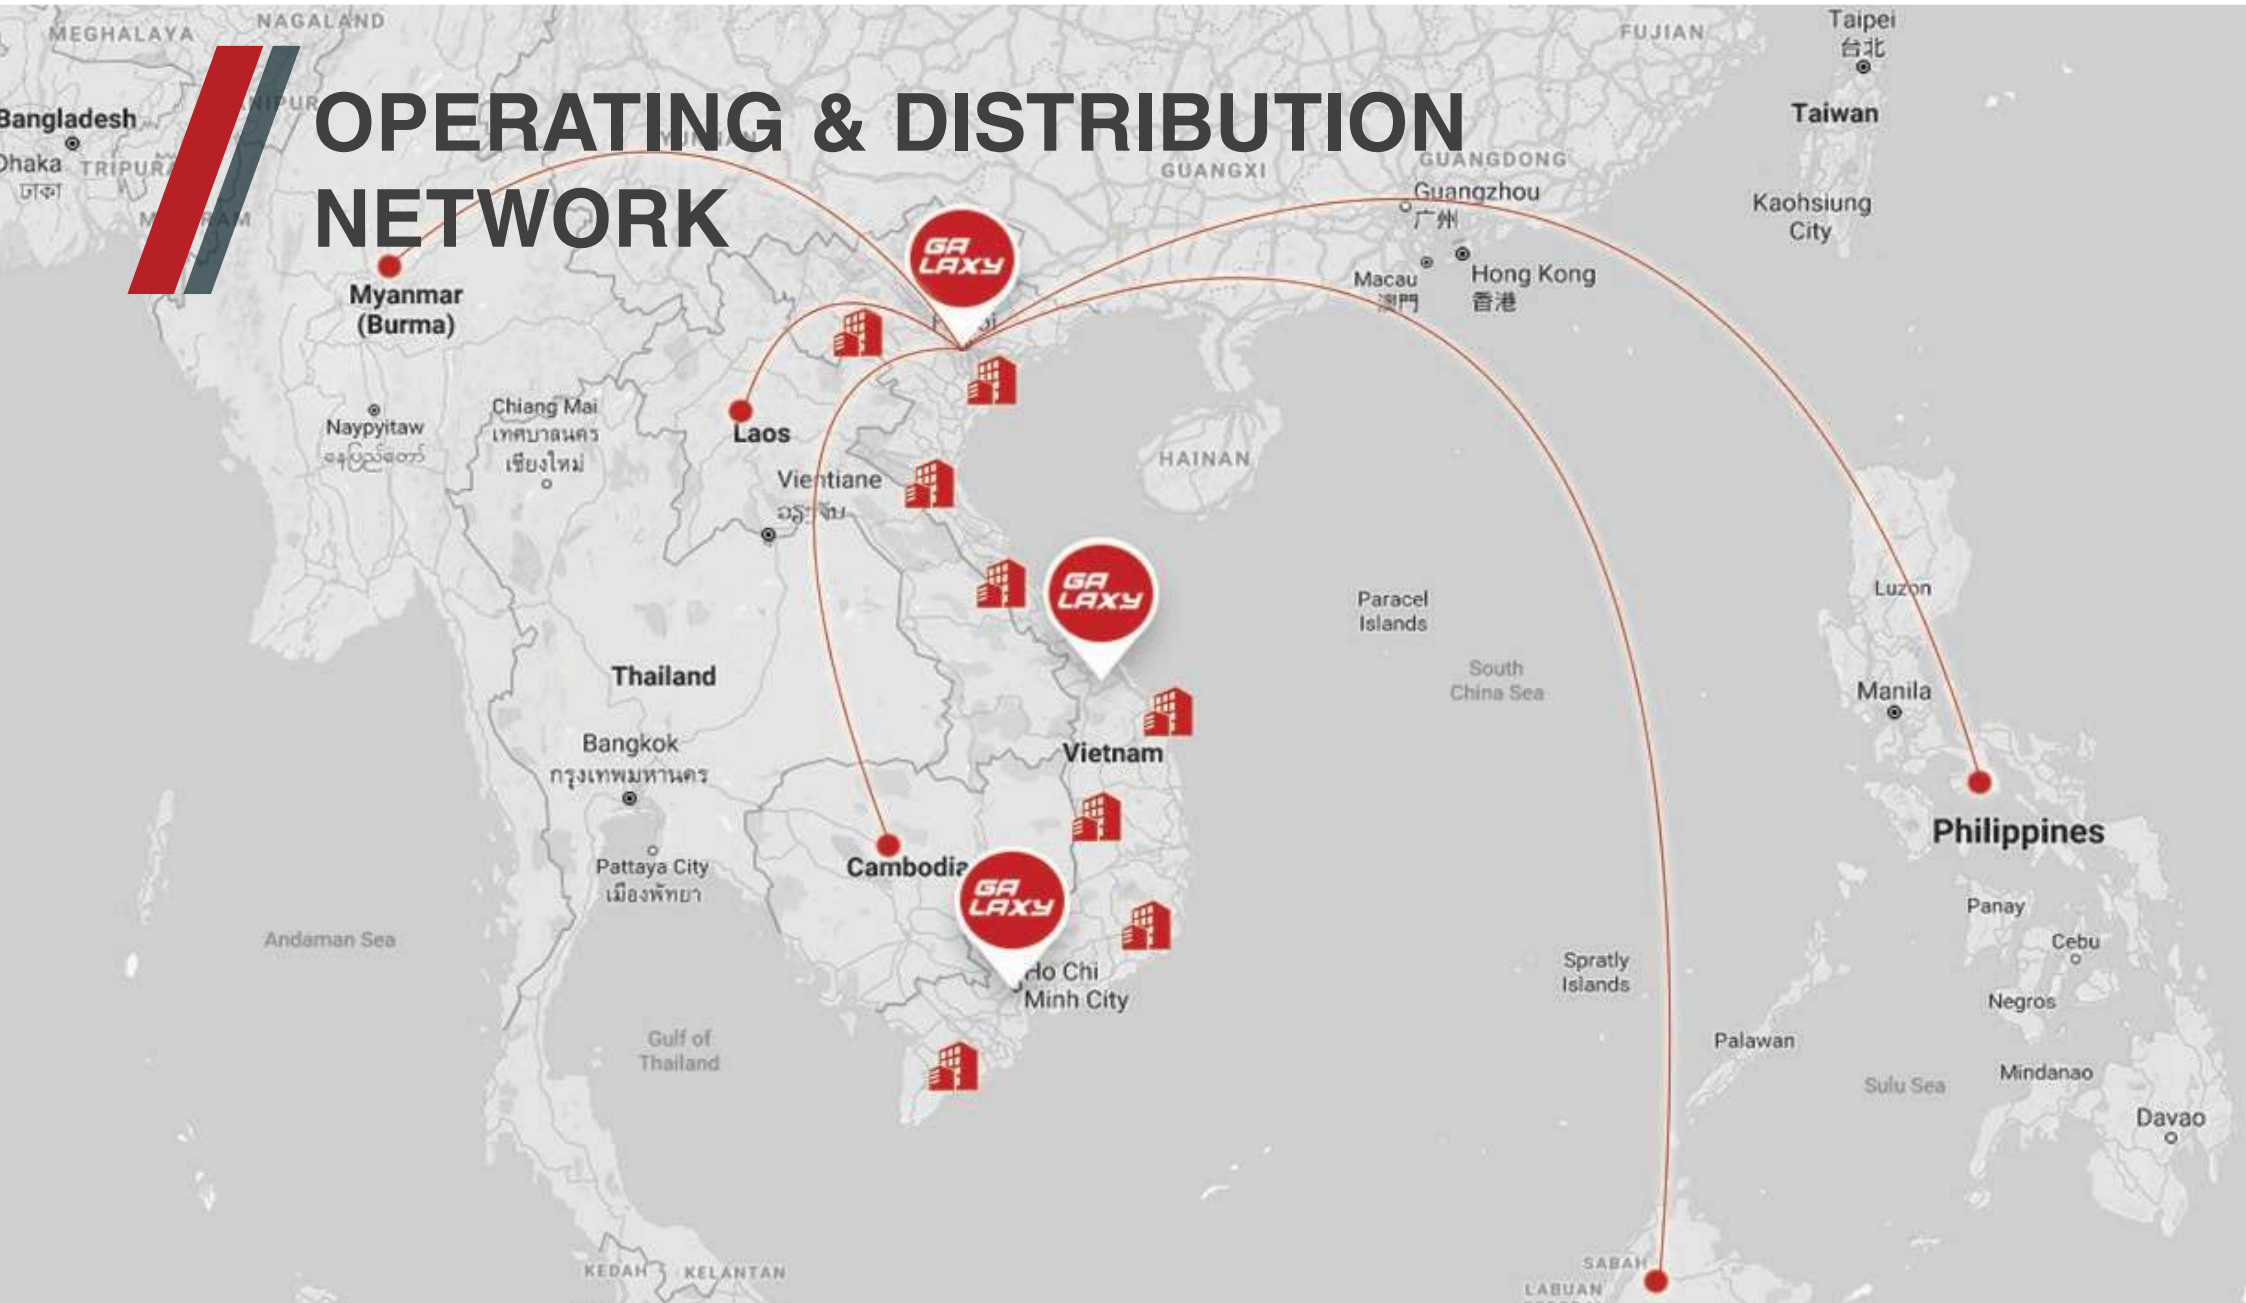

Đại lý Phạm Văn Miện
TP. Hạ Long, Tỉnh Quảng Ninh

Đại lý Ánh Dương JFC VN
Cầu Diễn, Hà Nội

Đại lý Lâm Dũng
Tân Lạc, Hòa Bình

Đại lý Bắc Việt
TP Tuyên Quang, Tỉnh Tuyên Quang

OPERATING & DISTRIBUTION NETWORK