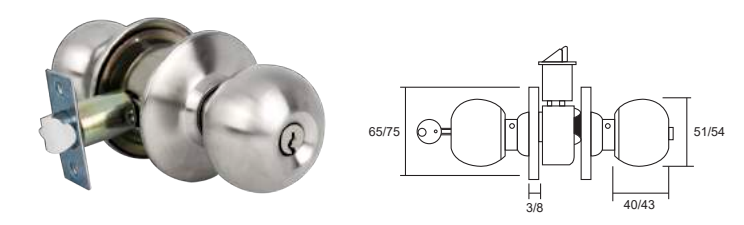

HANDLE LOCK FOR APARTMENT DOOR

- ▶ **Model** GALAXY SUSL8088SS-G
- ▶ **Mã số**
- ▶ **Description** Plate handle
- ▶ **Tên hàng** Khóa tay gạt Galaxy 1 đầu chia/2 đầu chia củ chia 80mm (Trái- phải)
- ▶ **Material/ Finish** Stainless steel matt(304)
- ▶ **Vật liệu/ Mẫu hoàn thiện** Inox mờ (304)

- ▶ **Model** GALAXY SUSL8033SS-G
- ▶ **Mã số**
- ▶ **Description** Plate handle
- ▶ **Tên hàng** Khóa tay gạt Galaxy 1 đầu chia/2 đầu chia củ chia 80mm (Trái- phải)
- ▶ **Material/ Finish** Stainless steel matt(304)
- ▶ **Vật liệu/ Mẫu hoàn thiện** Inox mờ (304)

- ▶ **Model** GALAXY 33LS-100
- ▶ **Mã số**
- ▶ **Description** Key and turn button lever lock
- ▶ **Tên hàng** Khóa tay gạt 1 đầu chia, 1 đầu xoay
- ▶ **Material/ Finish** Zinc Alloy, Stainless steel matt(304)
- ▶ **Vật liệu/ Mẫu hoàn thiện** Hợp kim, Inox mờ (304)

- ▶ **Model** GALAXY 1000SS
- ▶ **Mã số**
- ▶ **Description** Push and key knob
- ▶ **Tên hàng** Khóa đâm tròn một đầu chia - 1 đầu bấm
- ▶ **Material** SS 304
- ▶ **Chất liệu** Inox 304
- ▶ **Appliance** Bedroom
- ▶ **Ứng dụng** Cửa phòng ngủ