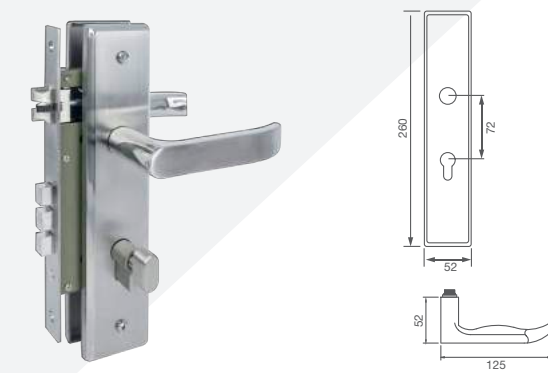

HANDLE LOCK FOR APARTMENT DOOR

- ▶ **Model** GALAXY SUSL8088SS-G
- ▶ **Mã số**
- ▶ **Description** Plate handle
- ▶ **Tên hàng** Khóa tay gạt Galaxy 1 đầu chia/2 đầu chia củ chia 80mm (Trái- phải)
- ▶ **Material/ Finish** Stainless steel matt(304)
- ▶ **Vật liệu/ Mẫu hoàn thiện** Inox mờ (304)

- ▶ **Model** GALAXY SUSL8033SS-G
- ▶ **Mã số**
- ▶ **Description** Plate handle
- ▶ **Tên hàng** Khóa tay gạt Galaxy 1 đầu chia/2 đầu chia củ chia 80mm (Trái- phải)
- ▶ **Material/ Finish** Stainless steel matt(304)
- ▶ **Vật liệu/ Mẫu hoàn thiện** Inox mờ (304)

- ▶ **Model** GALAXY 33LS-100
- ▶ **Mã số**
- ▶ **Description** Key and turn button lever lock
- ▶ **Tên hàng** Khóa tay gạt 1 đầu chia, 1 đầu xoay
- ▶ **Material/ Finish** Zinc Alloy, Stainless steel matt(304)
- ▶ **Vật liệu/ Mẫu hoàn thiện** Hợp kim, Inox mờ (304)

- ▶ **Model** GALAXY 1000SS
- ▶ **Mã số**
- ▶ **Description** Push and key knob
- ▶ **Tên hàng** Khóa đâm tròn một đầu chia - 1 đầu bấm
- ▶ **Material** SS 304
- ▶ **Chất liệu** Inox 304
- ▶ **Appliance** Bedroom
- ▶ **Ứng dụng** Cửa phòng ngủ