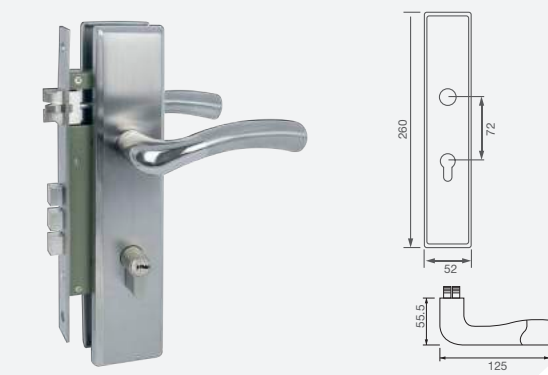

HANDLE LOCK FOR APARTMENT DOOR

- ▶ **Model** GALAXY SUSL8088SS-G
- ▶ **Mã số**
- ▶ **Description** Plate handle
- ▶ **Tên hàng** Khóa tay gạt Galaxy 1 đầu chia/2 đầu chia củ chia 80mm (Trái- phải)
- ▶ **Material/ Finish** Stainless steel matt(304)
- ▶ **Vật liệu/ Mẫu hoàn thiện** Inox mờ (304)

- ▶ **Model** GALAXY SUSL8033SS-G
- ▶ **Mã số**
- ▶ **Description** Plate handle
- ▶ **Tên hàng** Khóa tay gạt Galaxy 1 đầu chia/2 đầu chia củ chia 80mm (Trái- phải)
- ▶ **Material/ Finish** Stainless steel matt(304)
- ▶ **Vật liệu/ Mẫu hoàn thiện** Inox mờ (304)

- ▶ **Model** GALAXY 33LS-100
- ▶ **Mã số**
- ▶ **Description** Key and turn button lever lock
- ▶ **Tên hàng** Khóa tay gạt 1 đầu chia, 1 đầu xoay
- ▶ **Material/ Finish** Zinc Alloy, Stainless steel matt(304)
- ▶ **Vật liệu/ Mẫu hoàn thiện** Hợp kim, Inox mờ (304)

- ▶ **Model** GALAXY 1000SS
- ▶ **Mã số**
- ▶ **Description** Push and key knob
- ▶ **Tên hàng** Khóa đâm tròn một đầu chia - 1 đầu bấm
- ▶ **Material** SS 304
- ▶ **Chất liệu** Inox 304
- ▶ **Appliance** Bedroom
- ▶ **Ứng dụng** Cửa phòng ngủ